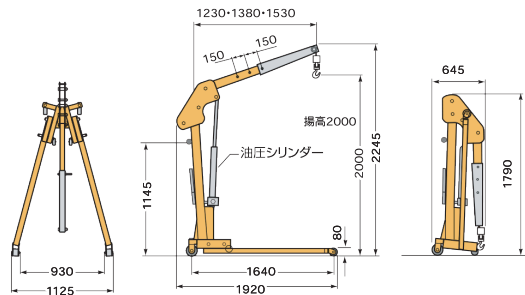

## マルチクレーン

収納時

型式	吊上荷重	揚程	質量
SMC500	500 kg	2,000 mm	130 kg

メーカー：スーパーツール

## エアリフト (リフトマン)

付属品

荷揚げ天板

リモコンホーススイッチ 3m

※別途コンプレッサーが必要です。

型式	最大積載量	最低作業台高	最大作業台高
LM-300	100 kg	830 mm	3,000 mm
本体寸法 (mm) W×D×H			質量 (除天板)
1,000×1,000×830			19 kg
荷揚げ天板寸法 (mm) W×D×T			
720×450×15			

メーカー：キシデン

## 手動式リフト (ジニーリフト)

型式	積載荷重	最大揚程	質量 (kg)
GL-12	159 kg	4.2m	70 kg
本体寸法 (収納時)W×D×H			
1035×730×2310			

メーカー：GENIIE